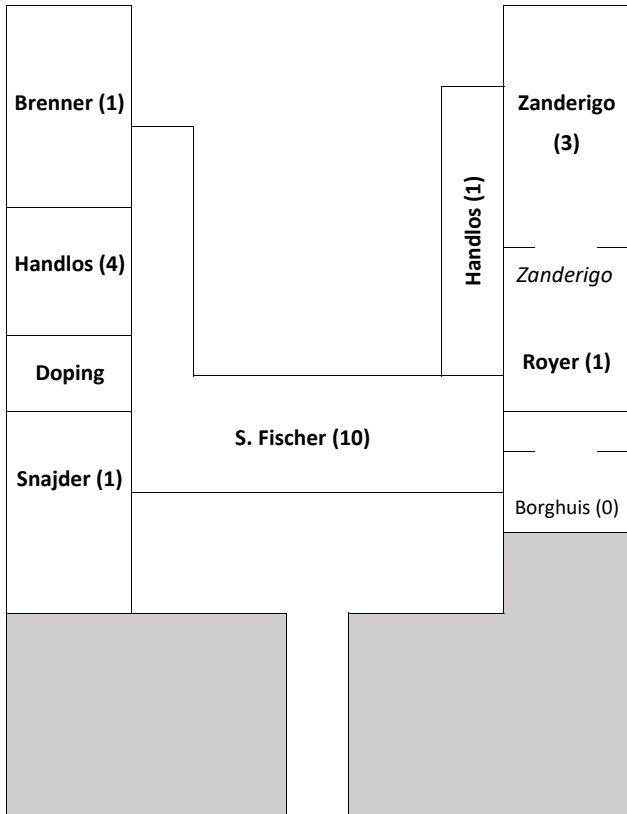

Stalleinteilung 21. Jänner 2024

<i>Mayr</i> Sokol (0) Strebel (0)	Schwarzlmüller (6)	Geineder (3) Kubes (1) <i>Schwarzlmüller</i>
---	---------------------------	--

Zanderigo 2 (3) Ruth (2)	Schartlmüller (4) Redl (1)
---	---

Konlechner (3)	Gramüller (5) Haller (1) K.Müller (1)	C. Fischer (8)
-----------------------	--	-----------------------

Buijs (4)	Sykora (5)	<i>Sykora</i>
------------------	-------------------	---------------