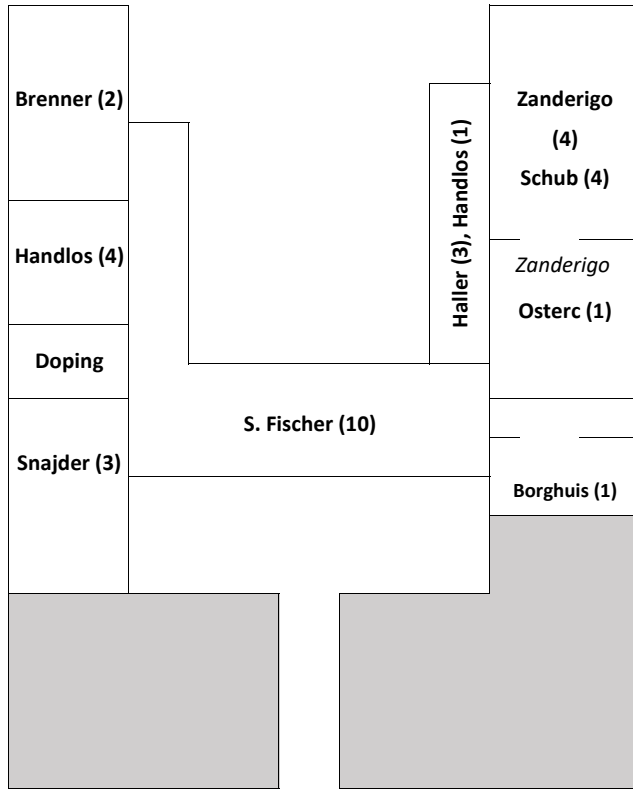

Stalleinteilung 27. April 2024

<i>Mayr</i>		Strobl (1)
Sokol (1)	Schwarzmüller (11)	Kubes (3)
Strebel (1)		<i>Schwarzmüller</i>

Höbart (7)	Schartmüller (1)	
Ruth (3)	Redl (1)	

Konlechner (6)	Kottingbrunn (6)	C. Fischer (6)
----------------	------------------	----------------

Buijs (1)	Sykora (3)	<i>Sykora</i>
-----------	------------	---------------