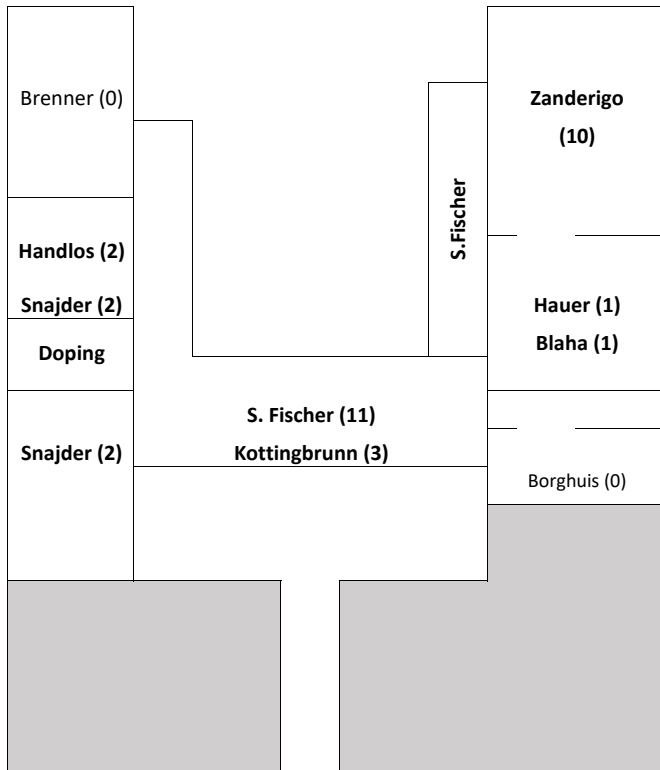

Stalleinteilung 27. Oktober 2024

<i>Mayr</i> Sokol (0) Strebel (1)	Schwarzlmüller (9)	Skladan (1) Kubes (3) <i>Schwarzlmüller</i>
---	--------------------	---

Höbart (9)	Schartlmüller (5) Redl (3) Svoboda (2)
------------	--

		G. Krenmayr
Konlechner (6)	Ruth (5) Wurzian (1) Kubikova (1)	G. Krenmayr (10)

Buijs (4)	Sykora (6) Gentz (2)	Sykora
-----------	-------------------------	--------